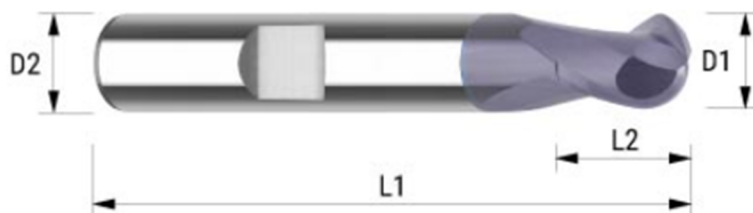

# AKCE KULOVÉ FRÉZY SET 50KS

HM FRÉZA S FUNKČNÍ DÉLKOU 2XD  
ŠROUBOVICE 30°, BŘIT DO STŘEDU  
PRO OBECNÉ POUŽITÍ DO 45HRC

## SET UNI BALL

Objednací kód  
111.998.001

D1	D2	L2	L1	Z	Ks
1	4	2	50	2	10
1,5	4	3	50	2	10
2	4	4	50	2	10
3	4	6	50	2	10
4	4	8	50	2	10