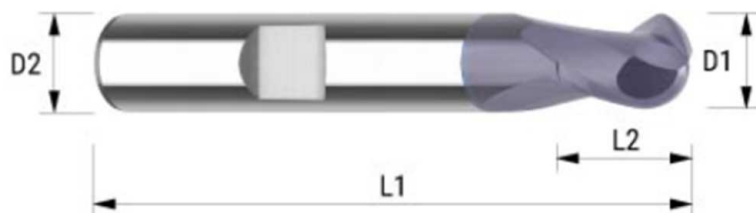

AKCE FRÉZY 4Z SET 50KS

HM FRÉZA S FUNKČNÍ DÉLKOU 2XD
ŠROUBOVICE 30°, BŘIT DO STŘEDU
PRO OBECNÉ POUŽITÍ DO 45HRC

SET UNI 4Z

D1	D2	L2	L1	Z	Ks
1	4	2	50	4	10
1,5	4	3	50	4	10
2	4	4	50	4	10
3	4	6	50	4	10
4	4	8	50	4	10

7500,-

Při odběru 3 a více kusů
Sleva 10%

AKCE KULOVÉ FRÉZY SET 50KS

HM FRÉZA S FUNKČNÍ DÉLKOU 2XD
ŠROUBOVICE 30°, BŘIT DO STŘEDU
PRO OBECNÉ POUŽITÍ DO 45HRC

SET UNI BALL

D1	D2	L2	L1	Z	Ks
1	4	2	50	2	10
1,5	4	3	50	2	10
2	4	4	50	2	10
3	4	6	50	2	10
4	4	8	50	2	10