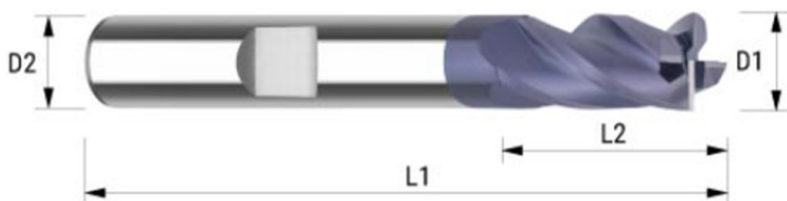

AKCE FRÉZY 4Z SET 50KS

HM FRÉZA S FUNKČNÍ DÉLKOU 2XD
ŠROUBOVICE 30°, BŘIT DO STŘEDU
PRO OBECNÉ POUŽITÍ DO 45HRC

SET UNI 4Z

D1	D2	L2	L1	Z	Ks
1	4	2	50	4	10
1,5	4	3	50	4	10
2	4	4	50	4	10
3	4	6	50	4	10
4	4	8	50	4	10

7500,-

Při odběru 3 a více kusů
Sleva 10%

AKCE KULOVÉ FRÉZY SET 50KS

HM FRÉZA S FUNKČNÍ DÉLKOU 2XD
ŠROUBOVICE 30°, BŘIT DO STŘEDU
PRO OBECNÉ POUŽITÍ DO 45HRC

SET UNI BALL

D1	D2	L2	L1	Z	Ks
1	4	2	50	2	10
1,5	4	3	50	2	10
2	4	4	50	2	10
3	4	6	50	2	10
4	4	8	50	2	10