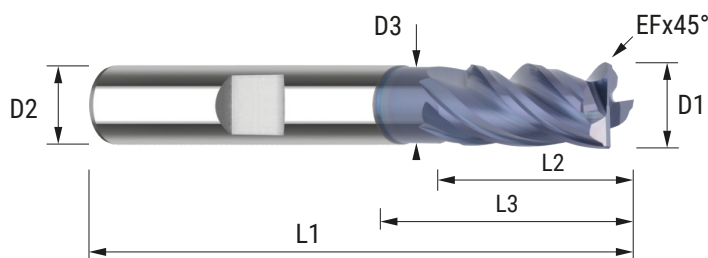

AKCE 4+1 ZDARMA

**HM FRÉZA S FUNKČNÍ DÉLKOU 2XD
PROMĚNNÁ ŠROUBOVICE
NEROVNOMĚRNÁ ROZTEČ ZUBŮ
PRO OBECNÉ POUŽITÍ DO 45HRC**

OBJ.Č.	D1	D2	L2	L1	D3	L3	EF	Z	CENA	Ks
973.303.10/SET	3	3	8	57	2,8	18	0,13	4		
973.304.10/SET	4	4	11	57	3,6	21	0,13	4		
973.305.10/SET	5	5	13	57	4,6	21	0,2	4		
973.306.10/SET	6	6	13	57	5,5	21	0,2	4		
973.308.10/SET	8	8	19	63	7,5	27	0,2	4		
973.310.10/SET	10	10	22	72	9,5	32	0,2	4		
973.312.10/SET	12	12	26	83	11,5	38	0,3	4		
973.314.10/SET	14	14	26	83	13,5	42	0,3	4		
973.316.10/SET	16	16	32	92	15,5	44	0,3	4		
973.318.10/SET	18	18	32	92	17,5	50	0,4	4		
973.320.10/SET	20	20	38	104	19,5	54	0,4	4		