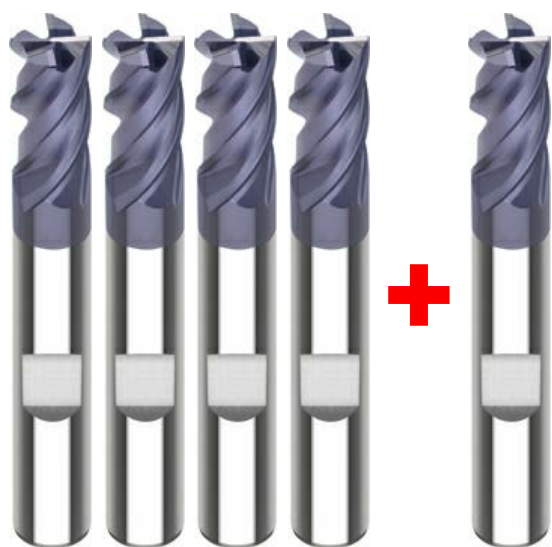

AKCE 4+1 ZDARMA

**HM FRÉZA S FUNKČNÍ DÉLKOU 2XD
PROMĚNNÁ ŠROUBOVICE
NEROVNOMĚRNÁ ROZTEČ ZUBŮ
PRO OBECNÉ POUŽITÍ DO 45HRC**

OBJ.Č.	D1	D2	L2	L1			EF	Z	CENA	Ks
973.203.10/SET	3	6	8	57			0,1	4		
973.204.10/SET	4	6	11	57			0,13	4		
973.205.10/SET	5	6	13	57			0,2	4		
973.206.10/SET	6	6	13	57			0,2	4		
973.208.10/SET	8	8	19	63			0,2	4		
973.210.10/SET	10	10	22	72			0,2	4		
973.212.10/SET	12	12	26	83			0,3	4		
973.214.10/SET	14	14	26	83			0,3	4		
973.216.10/SET	16	16	32	92			0,3	4		
973.218.10/SET	18	18	32	92			0,4	4		
973.220.10/SET	20	20	38	104			0,4	4		