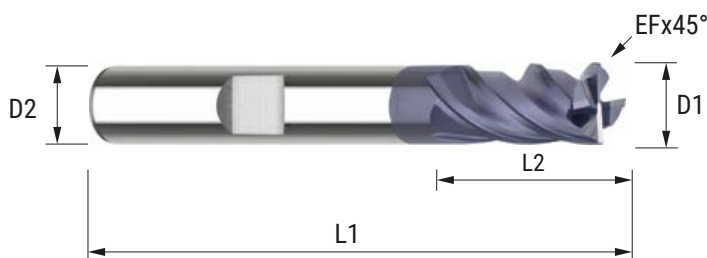

AKCE 4+1 ZDARMA

**HM FRÉZA S FUNKČNÍ DÉLKOU 2XD
PROMĚNNÁ ŠROUBOVICE
NEROVNOMĚRNÁ ROZTEČ ZUBŮ
PRO OBECNÉ POUŽITÍ DO 45HRC**

OBJ.Č.	D1	D2	L2	L1			EF	Z	CENA	Ks
973.203.10/SET	3	6	8	57			0,1	4		
973.204.10/SET	4	6	11	57			0,13	4		
973.205.10/SET	5	6	13	57			0,2	4		
973.206.10/SET	6	6	13	57			0,2	4		
973.208.10/SET	8	8	19	63			0,2	4		
973.210.10/SET	10	10	22	72			0,2	4		
973.212.10/SET	12	12	26	83			0,3	4		
973.214.10/SET	14	14	26	83			0,3	4		
973.216.10/SET	16	16	32	92			0,3	4		
973.218.10/SET	18	18	32	92			0,4	4		
973.220.10/SET	20	20	38	104			0,4	4		