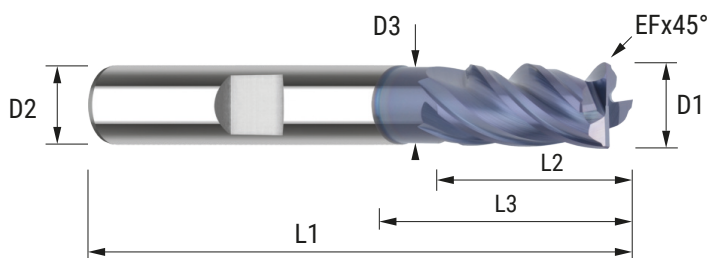

AKCE 4+1 ZDARMA

**HM FRÉZA S FUNKČNÍ DÉLKOU 2XD
PROMĚNNÁ ŠROUBOVICE
NEROVNOMĚRNÁ ROZTEČ ZUBŮ
PRO OBECNÉ POUŽITÍ DO 45HRC**

OBJ.Č.	D1	D2	L2	L1	D3	L3	EF	Z	CENA	Ks
973.303.10/SET	3	3	8	57	2,8	18	0,13	4		
973.304.10/SET	4	4	11	57	3,6	21	0,13	4		
973.305.10/SET	5	5	13	57	4,6	21	0,2	4		
973.306.10/SET	6	6	13	57	5,5	21	0,2	4		
973.308.10/SET	8	8	19	63	7,5	27	0,2	4		
973.310.10/SET	10	10	22	72	9,5	32	0,2	4		
973.312.10/SET	12	12	26	83	11,5	38	0,3	4		
973.314.10/SET	14	14	26	83	13,5	42	0,3	4		
973.316.10/SET	16	16	32	92	15,5	44	0,3	4		
973.318.10/SET	18	18	32	92	17,5	50	0,4	4		
973.320.10/SET	20	20	38	104	19,5	54	0,4	4		