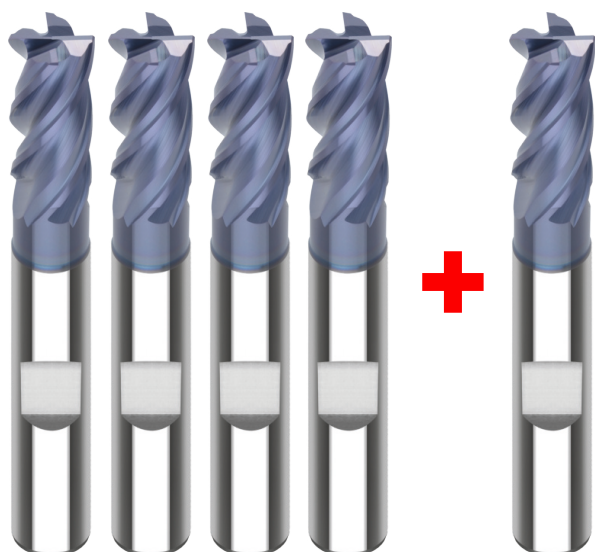

AKCE 4+1 ZDARMA

**HM FRÉZA S FUNKČNÍ DÉLKOU 2XD
PROMĚNNÁ ŠROUBOVICE
NEROVNOMĚRNÁ ROZTEČ ZUBŮ
PRO OBECNÉ POUŽITÍ DO 45HRC**

OBJ.Č.	D1	D2	L2	L1	D3	L3	EF	Z	CENA	Ks
973.303.10/SET	3	3	8	57	2,8	18	0,13	4		
973.304.10/SET	4	4	11	57	3,6	21	0,13	4		
973.305.10/SET	5	5	13	57	4,6	21	0,2	4		
973.306.10/SET	6	6	13	57	5,5	21	0,2	4		
973.308.10/SET	8	8	19	63	7,5	27	0,2	4		
973.310.10/SET	10	10	22	72	9,5	32	0,2	4		
973.312.10/SET	12	12	26	83	11,5	38	0,3	4		
973.314.10/SET	14	14	26	83	13,5	42	0,3	4		
973.316.10/SET	16	16	32	92	15,5	44	0,3	4		
973.318.10/SET	18	18	32	92	17,5	50	0,4	4		
973.320.10/SET	20	20	38	104	19,5	54	0,4	4		